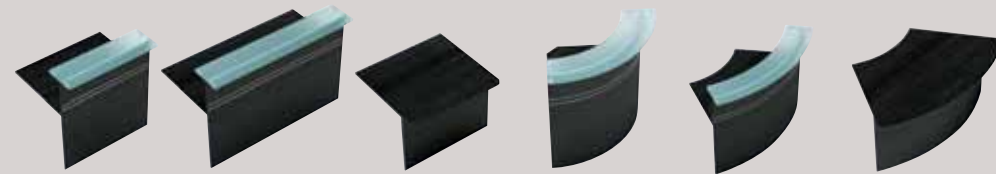

AZUREA

Ontvangstbalies

Werkblad en topblad :

- Hoogte van de balie : 110 cm
- Hoogte van het werkblad : 72 cm
- Bruikbare hoogte tussen het glazen topblad en het werkblad : 36,8 cm
- Blad, dikte 25 mm, bekleed met melamine in kleuren wit eiken (CL) of bruin eiken (CR).
- Rechte kunststof stootranden, dikte 2 mm.
- Topblad van gehard matglas, dikte 12 mm, diepte 32 cm.

Ombouw :

- Rechte frontpanelen, bekleed met melamine, dikte 18 mm, hoogte 106,8 cm, voorzien van steldoppen.
- Geronde frontpanelen, bekleed met melamine, dikte 18 mm, hoogte 106,8 cm, voorzien van steldoppen.
- Zijpanelen bekleed met melamine, kleur alugrijs, dikte 25 mm, rechte kunststof stootranden, dikte 2 mm.
- Alugrijze conische metalen poot.

Afzonderlijke modules

Om uw ontvangsbalie samen te stellen, bestelt u de modules, de poten en de zijpanelen.

Rechte modules			Hoek 90°	Hoek 60°	Hoek 60° zitmodule
B. 100 cm D. 75 cm R AZ MD100L + kl. € 790	B. 160 cm D. 75 cm R AZ MD160L + kl. € 1 040	B. 100 cm zitmodule D. 95 cm R AZ AD100L + kl. € 565	D. 75 cm R AZ M9IL + kl. € 1 150	D. 75 cm R AZ M6IL + kl. € 1 235	D. 95 cm R AZ A6IL + kl. € 775