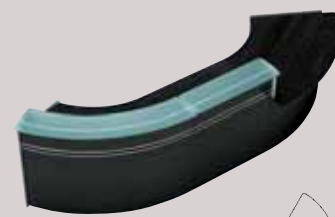

Ombouw :

- Rechte frontpanelen, bekleed met melamine, dikte 18 mm, hoogte 106,8 cm, voorzien van steldoppen.
- Geronde frontpanelen, bekleed met melamine, dikte 18 mm, hoogte 106,8 cm, voorzien van steldoppen.
- Zijpanelen bekleed met melamine, kleur alugrijs, dikte 25 mm, rechte kunststof stootranden, dikte 2 mm.
- Alugrijze conische metalen poot.

Samenstellingen (prijzen incl. steunpoten en zijpanelen)

3 hoekmodules 60°

R AZ B1L + kl.
€ 4 150

1 hoekmodule 90° +
1 rechte module B.100 cm +
1 rechte module B.160 cm
R AZ B2L + kl.
€ 3 400

1 zitmodule hoek 60° +
1 rechte module B.100 cm +
1 hoekmodule 60°
R AZ B3L + kl.
€ 3 300