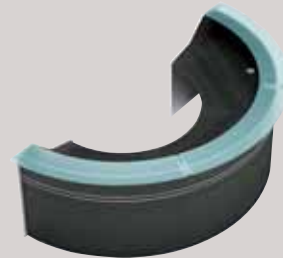

Samenstellingen (prijzen incl. steunpoten en zijpanelen)

3 hoekmodules 60°

R AZ B1L + kl.
€ 4 150