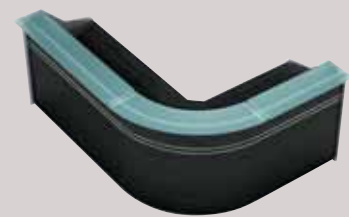

Ombouw :

- Rechte frontpanelen, bekleed met melamine, dikte 18 mm, hoogte 106,8 cm, voorzien van steldoppen.
- Geronde frontpanelen, bekleed met melamine, dikte 18 mm, hoogte 106,8 cm, voorzien van steldoppen.
- Zijpanelen bekleed met melamine, kleur alugrijs, dikte 25 mm, rechte kunststof stootranden, dikte 2 mm.
- Alugrijze conische metalen poot.

Links
R AZ PAHG AL
€ 110

Rechts
R AZ PAHD AL
€ 110

Voor zitmodule

Lage module
R AZ PABB AL
€ 75

Kleine module
R AZ PABP AL
€ 80

- Voor een zitmodule aan een uiteinde bestelt u een lage module + een kleine module.
- Voor een zitmodule tussenin bestelt u 2 kleine modules.

Samenstellingen (prijzen incl. steunpoten en zijpanelen)

3 hoekmodules 60°

R AZ B1L + kl.
€ 4 150

1 hoekmodule 90° +
1 rechte module B.100 cm +
1 rechte module B.160 cm
R AZ B2L + kl.
€ 3 400

1 zitmodule hoek 60° +
1 rechte module B.100 cm +
1 hoekmodule 60°
R AZ B3L + kl.
€ 3 300