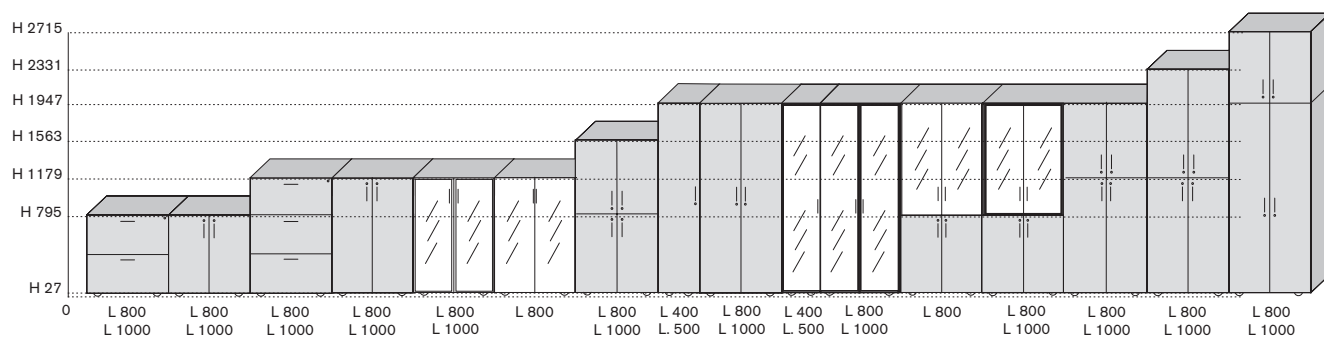

## esploso

exploded view

vue éclatée

Konstruktionszeichnung

esquema

STREAM · FOCUS · LOOP · WORK4 · SMART · SMART METAL · SNAP · TAO · SIGMA · LUNA = Top+25mm · Top+25mm · Top+25mm · Abdeckplatte+25mm · Top+25mm  
DIAMOND · GLAMOUR = Top+18mm · Top+18mm · Top+18mm · Abdeckplatte+18mm · Top+18mm