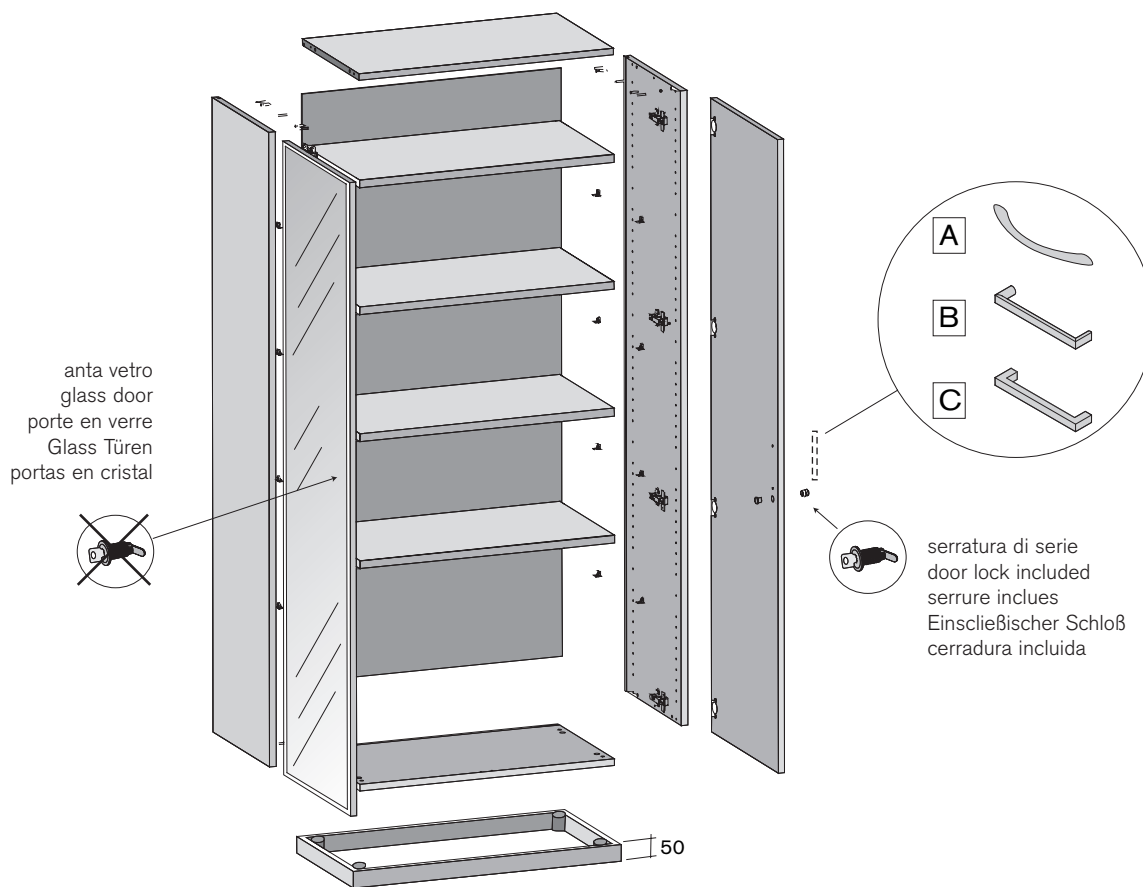

# Contentitori · cabinets · rangement · Schränke · contenedores

## esploso

exploded view

vue éclatée

Konstruktionszeichnung

esquema

STREAM · FOCUS · LOOP · WORK4 · SMART · SMART METAL · SNAP · TAO · SIGMA · LUNA = Top+25mm · Top+25mm · Top+25mm · Abdeckplatte+25mm · Top+25mm  
DIAMOND · GLAMOUR = Top+18mm · Top+18mm · Top+18mm · Abdeckplatte+18mm · Top+18mm

zoccolo +23mm · skirting +23mm · socle +23mm · Sockel +23mm · Zócalo +23mm